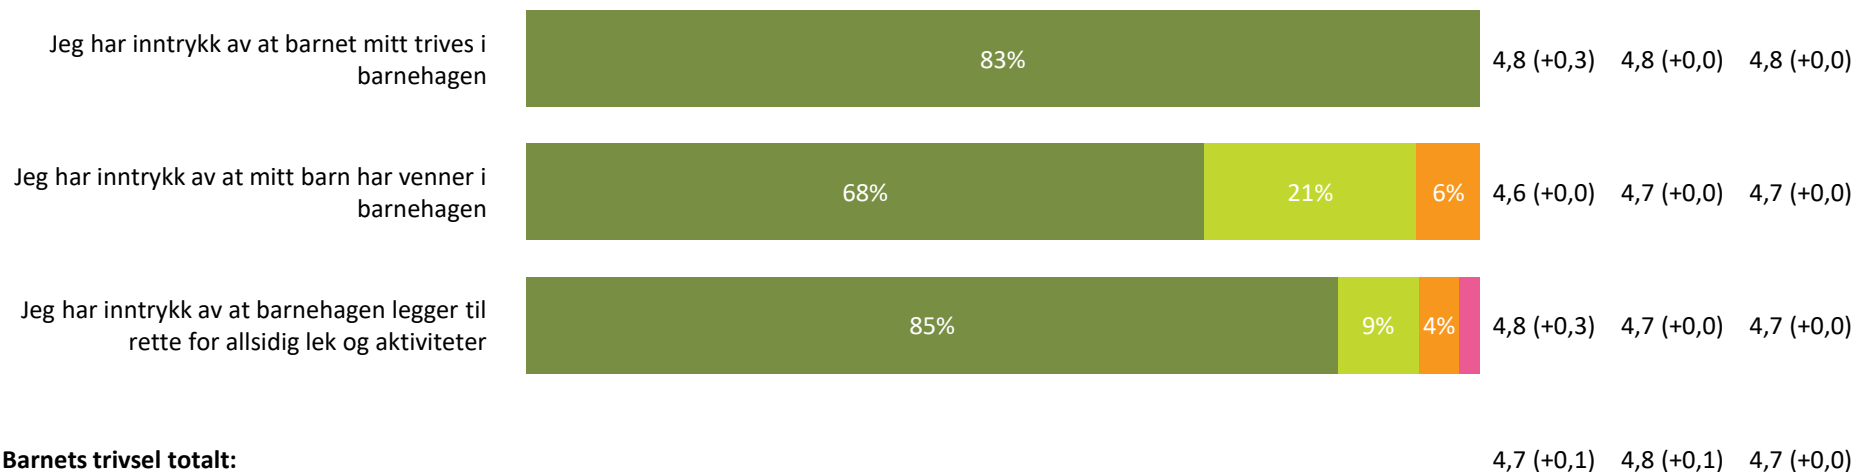

Barnets trivsel

Hvor enig eller uenig er du i følgende utsagn:

■ Helt enig ■ Delvis enig ■ Verken enig eller uenig ■ Delvis uenig ■ Helt uenig ■ Vet ikke