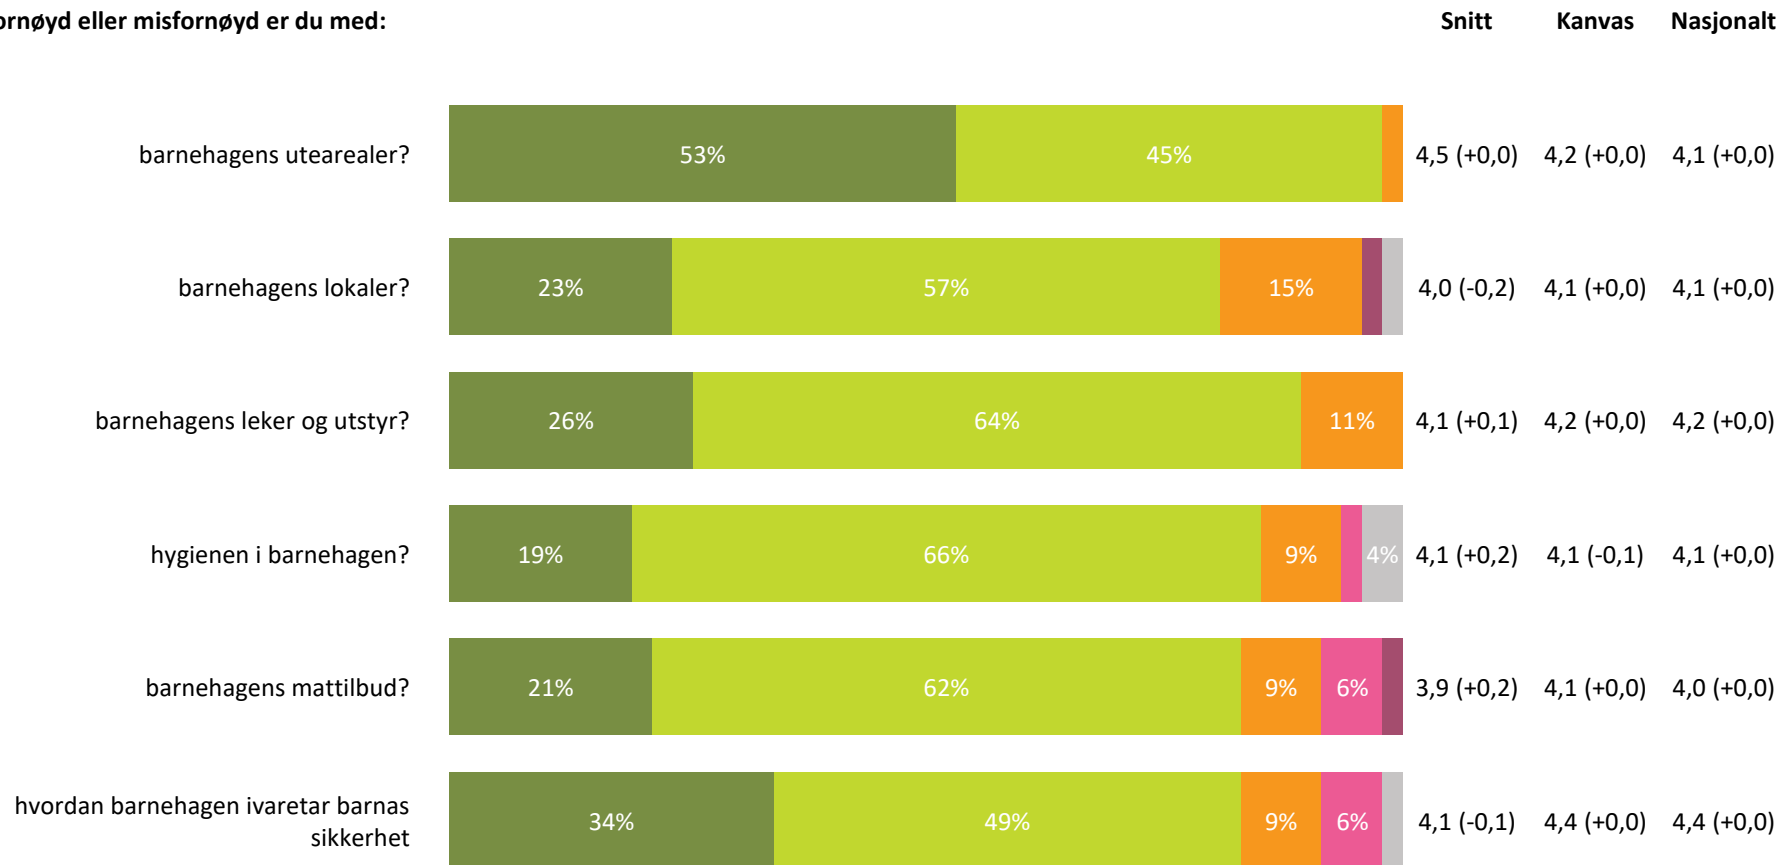

Ute- og innemiljø

Hvor fornøyd eller misfornøyd er du med:

Ute- og innemiljø totalt:

4,1 (+0,0) 4,2 (+0,0) 4,1 (+0,0)

Svært fornøyd **Ganske fornøyd** **Verken fornøyd eller misfornøyd** **Ganske misfornøyd** **Svært misfornøyd** **Vet ikke**

Relasjon mellom barn og voksen

Hvor enig eller uenig er du i følgende utsagn:

Relasjon mellom barn og voksen totalt:

4,4 (+0,3) 4,5 (+0,0) 4,5 (+0,0)

■ Helt enig ■ Delvis enig ■ Verken enig eller uenig ■ Delvis uenig ■ Helt uenig ■ Vet ikke