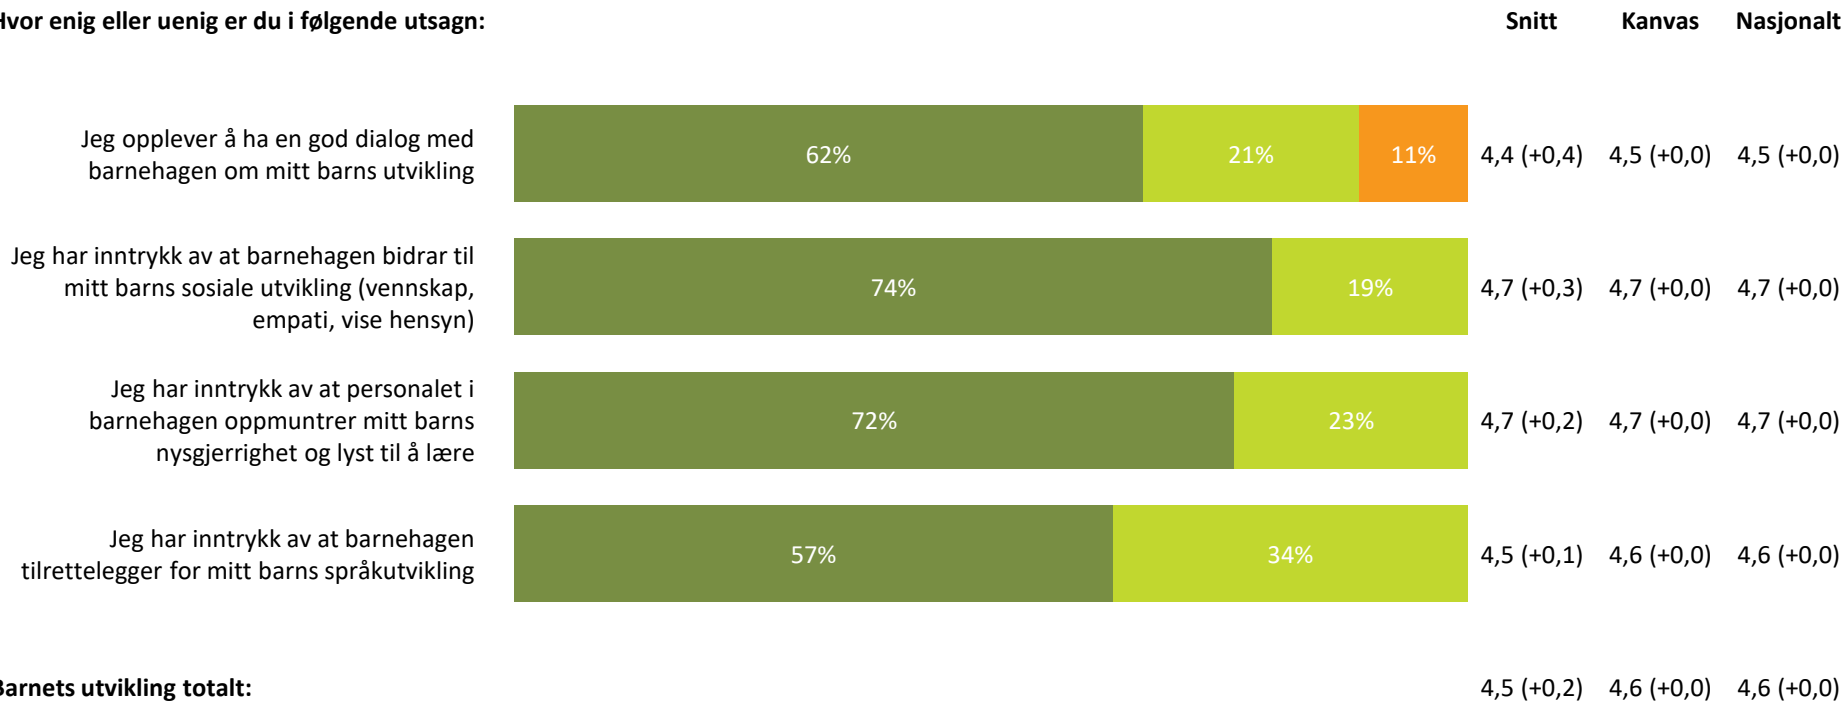

Barnehagen er flinke til å informere om eventuelle endringer i personalgruppen

3,6 (+0,3) 4,3 (+0,0) 4,1 (+0,0)

Informasjon totalt:

4,1 (+0,4) 4,3 (+0,0) 4,3 (+0,1)

■ Helt enig ■ Delvis enig ■ Verken enig eller uenig ■ Delvis uenig ■ Helt uenig ■ Vet ikke

Barnets utvikling

Hvor enig eller uenig er du i følgende utsagn:

Medvirkning

Hvor enig eller uenig er du i følgende utsagn:

Medvirkning totalt:

4,2 (+0,0) 4,3 (+0,0) 4,2 (+0,0)

Henting og levering

Hvor fornøyd eller misfornøyd er du med: