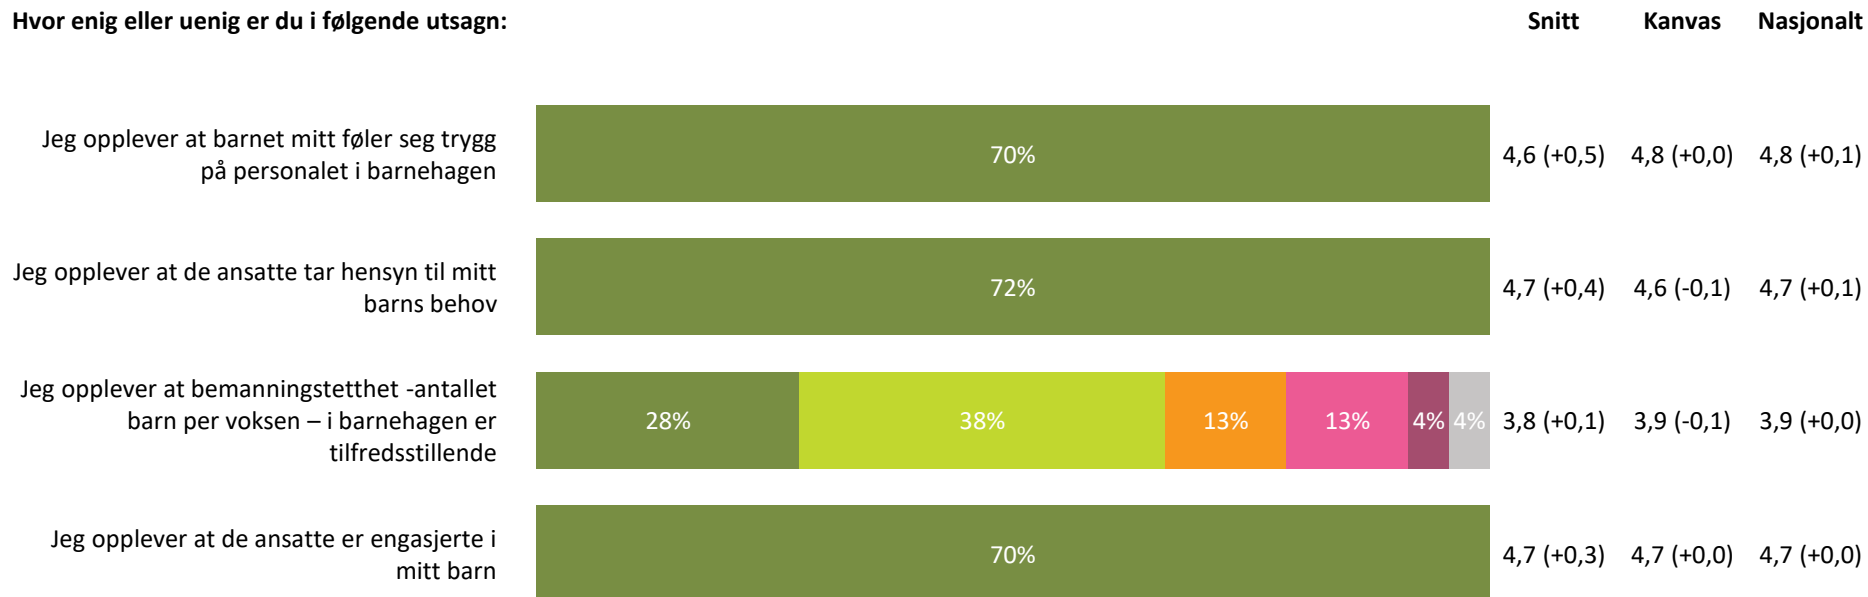

Ute- og innemiljø

Hvor fornøyd eller misfornøyd er du med:

Ute- og innemiljø totalt:

4,1 (+0,0) 4,2 (+0,0) 4,1 (+0,0)

Svært fornøyd **Ganske fornøyd** **Verken fornøyd eller misfornøyd** **Ganske misfornøyd** **Svært misfornøyd** **Vet ikke**

Relasjon mellom barn og voksen

Hvor enig eller uenig er du i følgende utsagn:

Relasjon mellom barn og voksen totalt:

4,4 (+0,3) 4,5 (+0,0) 4,5 (+0,0)

■ Helt enig ■ Delvis enig ■ Verken enig eller uenig ■ Delvis uenig ■ Helt uenig ■ Vet ikke