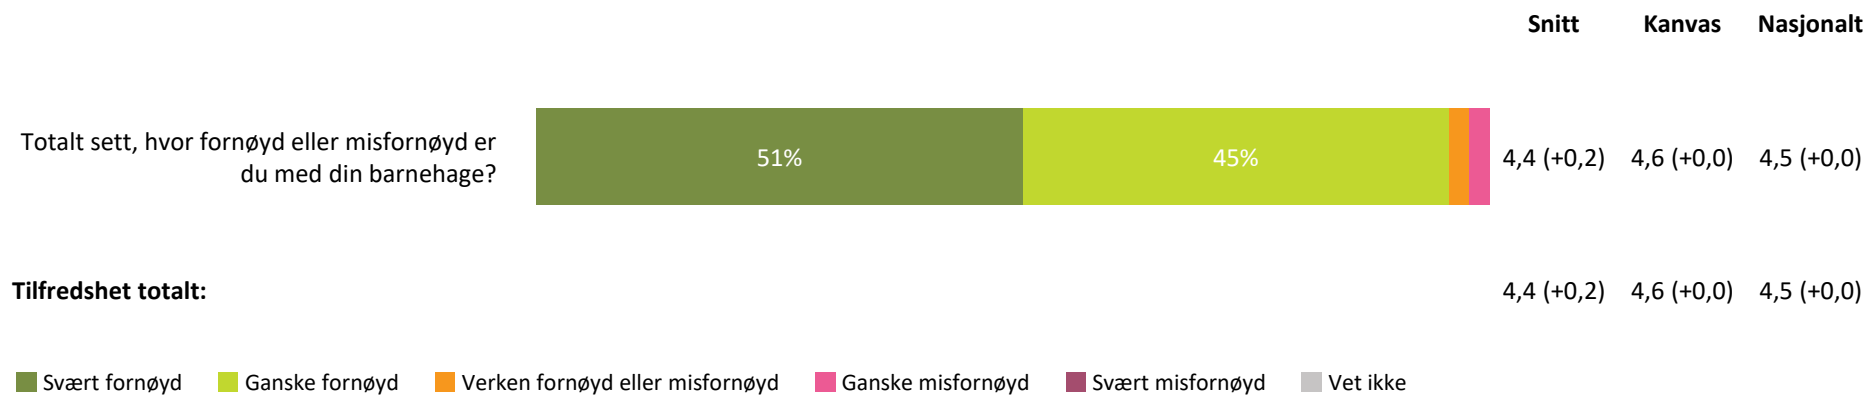

Tilfredshet