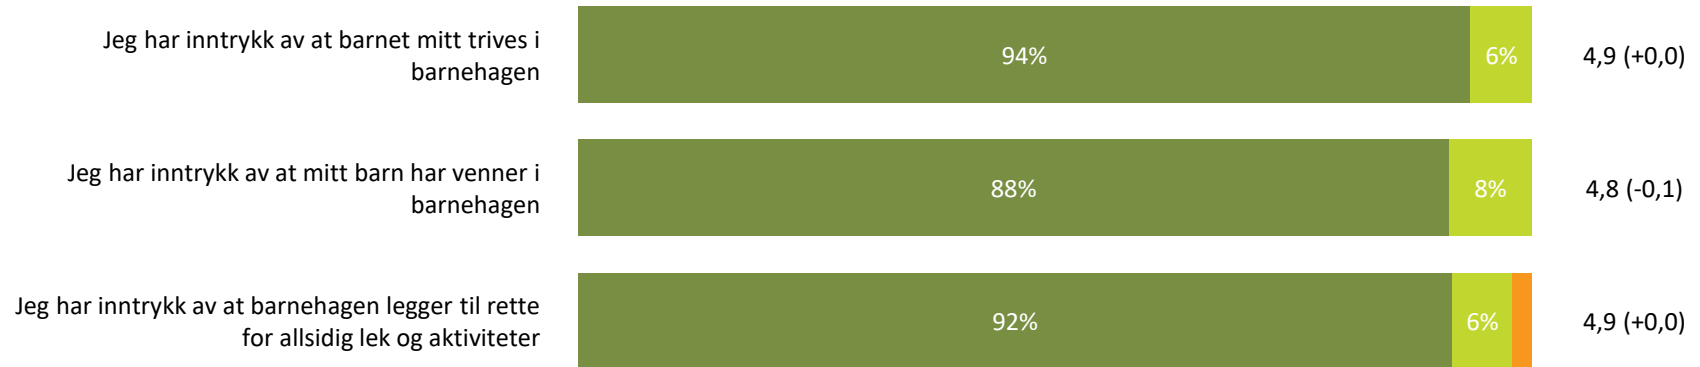

Barnets trivsel

Hvor enig eller uenig er du i følgende utsagn:

Snitt

Barnets trivsel totalt:

4,9 (+0,0)

■ Helt enig ■ Delvis enig ■ Verken enig eller uenig ■ Delvis uenig ■ Helt uenig ■ Vet ikke