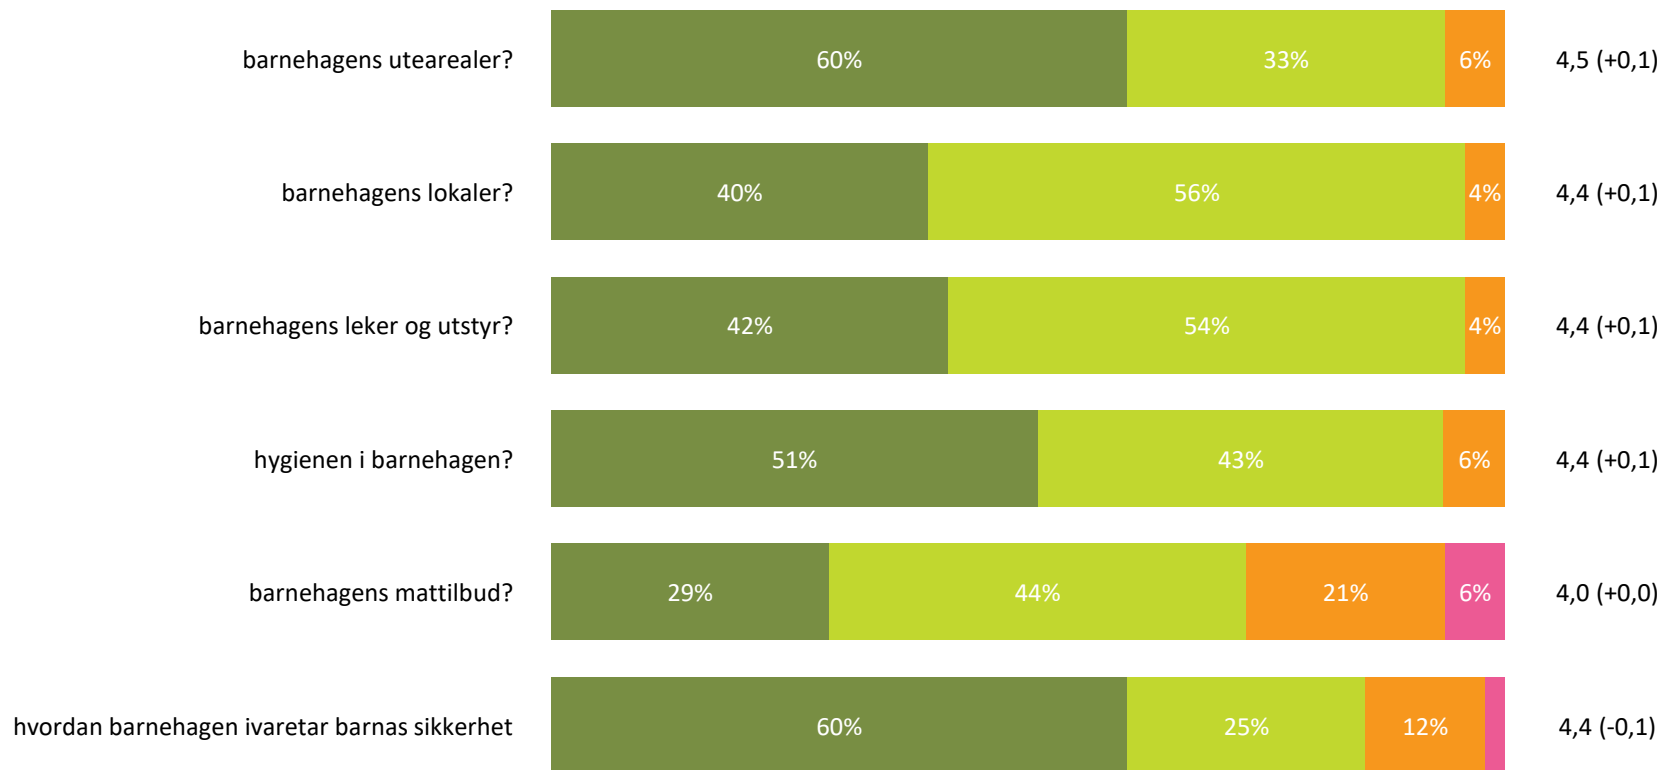

Ute- og innemiljø

Hvor fornøyd eller misfornøyd er du med:

Snitt

Ute- og innemiljø totalt:

4,4 (+0,1)

■ Svært fornøyd ■ Ganske fornøyd ■ Verken fornøyd eller misfornøyd ■ Ganske misfornøyd ■ Svært misfornøyd ■ Vet ikke