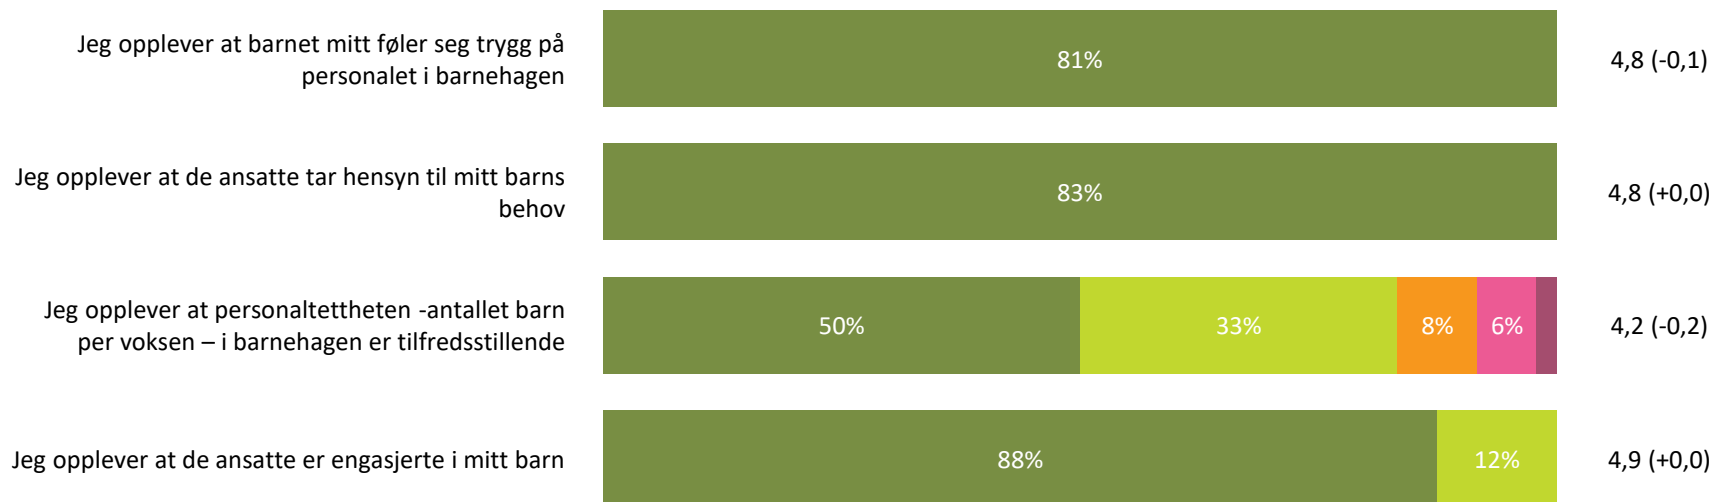

Relasjon mellom barn og voksen

Hvor enig eller uenig er du i følgende utsagn:

Snitt

Relasjon mellom barn og voksen totalt:

4,7 (-0,1)

■ Helt enig ■ Delvis enig ■ Verken enig eller uenig ■ Delvis uenig ■ Helt uenig ■ Vet ikke